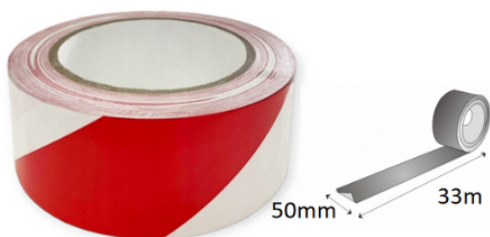

ZIELONA

ŻÓŁTO-CZARNA

BIAŁO-GRANATOWA

BIAŁO-CZARNA

ŻÓŁTO-CZARNA

TAŚMY OSTRZEGAWCZE PCV WINYLOWE

OZNACZENIOWE

DOBRA
CENA