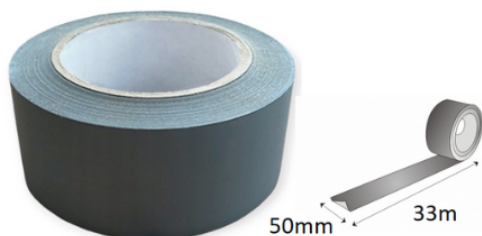

TAŚMY OSTRZEGAWCZE PCV WINYLOWE

OZNACZENIOWE

DOBRA
CENA