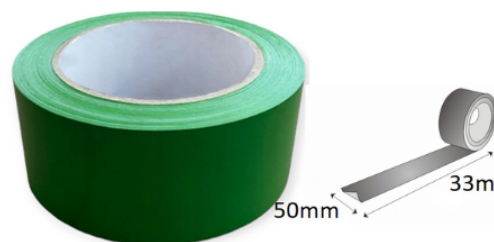

TAŚMY OSTRZEGAWCZE PCV WINYLOWE

OZNACZENIOWE

DOBRA
CENA

ZIELONA