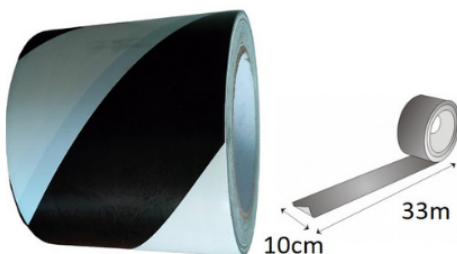

TAŚMY OSTRZEGAWCZE PCV WINYLOWE

- 50MM/33M
- 25MM/33M
- 100MM/33M