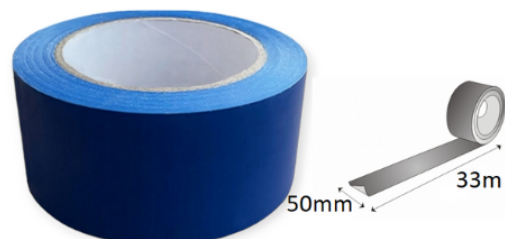

TAŚMY OSTRZEGAWCZE PCV WINYLOWE

OZNACZENIOWE

DOBRA
CENA

BIAŁA

ŻÓŁTA

NIEBIESKA

BIAŁO-GRANATOWA

BIAŁO-ZIELONA