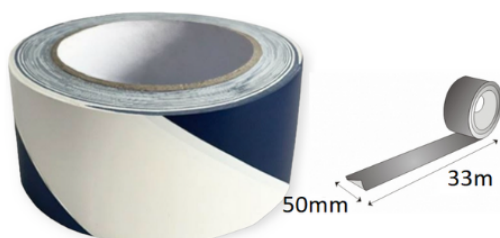

TAŚMY OSTRZEGAWCZE PCV WINYLOWE

OZNACZENIOWE

DOBRA
CENA

BIAŁA

ŻÓŁTA

NIEBIESKA

BIAŁO-GRANATOWA

BIAŁO-ZIELONA