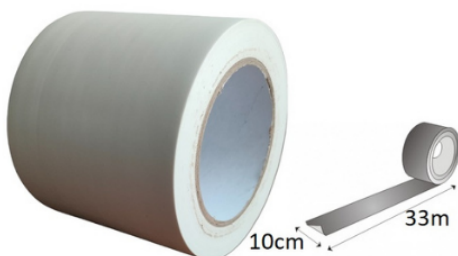

PAPER-TECH

WWW.PAPER-TECH.PL

TAŚMY OSTRZEGAWCZE PCV WINYLOWE

OZNACZENIOWE, PODLOGOWE

DOBRA
CENA

BIAŁO-ZIELONA

NIEBIESKA

BIAŁO-CZERWONA

CZARNA

BIAŁA

ŻÓŁTA

BIURO@PAPER-TECH.COM.PL
PAPERTECH.SPRZEDAZ@GMAIL.COM

798-701-981