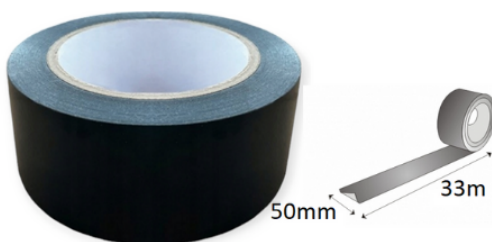

TAŚMY OSTRZEGAWCZE PCV WINYLOWE

OZNACZENIOWE

DOBRA
CENA

CZARNA