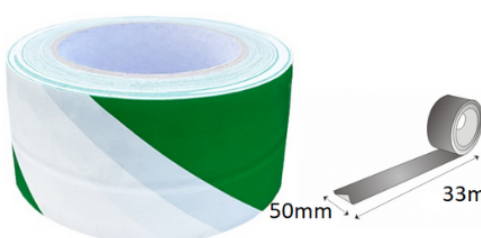

TAŚMY OSTRZEGAWCZE PCV WINYLOWE

OZNACZENIOWE

DOBRA
CENA

BIAŁA

ŻÓŁTA

NIEBIESKA

BIAŁO-GRANATOWA

BIAŁO-ZIELONA