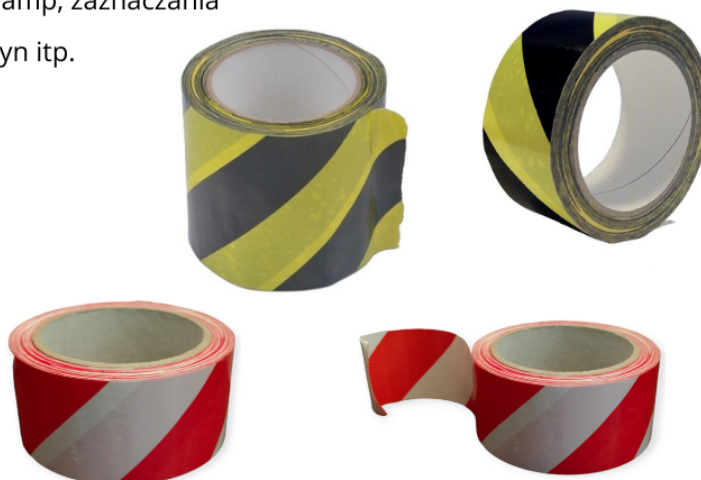

Kolory:

1. Białoczerwona
2. Żółto-czarna

Dane przedstawione w karcie technicznej bazują na przeprowadzonych testach oraz gwarancjach producentów produktu. Zaakceptowanie próbki zwalnia firmę Paper-Tech z odpowiedzialności za spowodowane straty, również w stosunku do osób trzecich