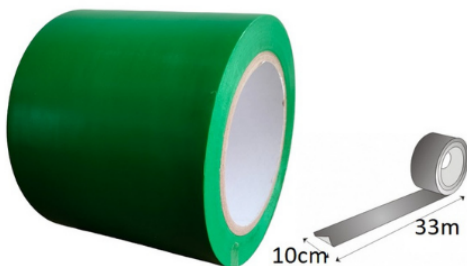

CZARNA

BIAŁA

ŻÓŁTA

BIURO@PAPER-TECH.COM.PL
PAPERTECH.SPRZEDAZ@GMAIL.COM

798-701-981

TAŚMY OSTRZEGAWCZE PCV WINYLOWE

- 50MM/33M
- 25MM/33M
- 100MM/33M

CZERWONA