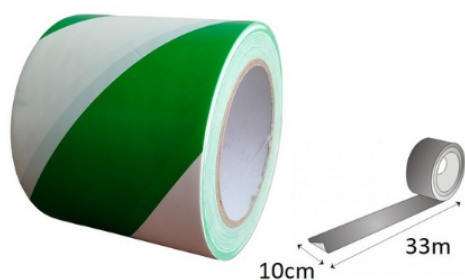

**TAŚMA OSTRZEGAWCZA OZNACZENIOWA PCV****Parametry techniczne:**

- Długość taśmy samoprzylepnej: 33 m
- Szerokość taśmy samoprzylepnej: 100 mm/50mm
- Grubość nośnika: 70 mikronów (+/- 3%)
- Nośnik: PCV
- Zastosowany klej: kauczuk naturalny (solvent)
- Całkowita grubość taśmy: 93 mikrony
- Grubość warstwy kleju: 23 mikrony
- Rozciąganie do zerwania: 70 %
- Przyczepność do stali: 1,3 N/cm
- Opór przy rozciąganiu: 8,5 N/cm

PAPER-TECH

WWW.PAPER-TECH.PL

TAŚMY OSTRZEGAWCZE PCV WINYLOWE

OZNACZENIOWE, PODLOGOWE

DOBRA
CENA

BIAŁO-ZIELONA

NIEBIESKA

BIAŁO-CZERWONA