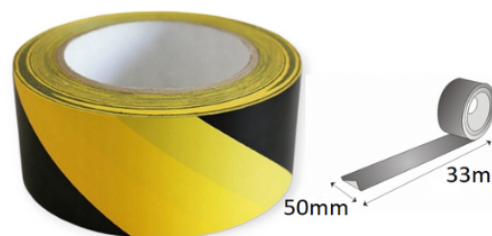

ZIELONA

ŻÓŁTO-CZARNA

BIAŁO-GRANATOWA

BIAŁO-CZARNA

ŻÓŁTO-CZARNA

TAŚMY OSTRZEGAWCZE PCV WINYLOWE

OZNACZENIOWE

DOBRA
CENA