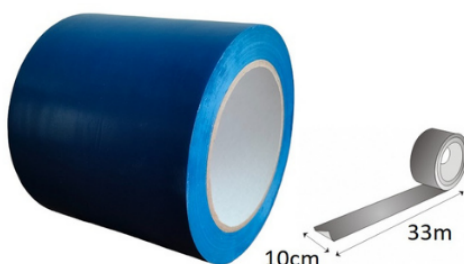

PAPER-TECH

WWW.PAPER-TECH.PL

TAŚMY OSTRZEGAWCZE PCV WINYLOWE

OZNACZENIOWE, PODLOGOWE

DOBRA
CENA

BIAŁO-ZIELONA

NIEBIESKA

BIAŁO-CZERWONA