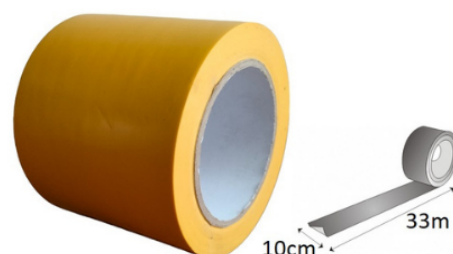

ŻÓŁTA

BIURO@PAPER-TECH.COM.PL
PAPERTECH.SPRZEDAZ@GMAIL.COM

798-701-981