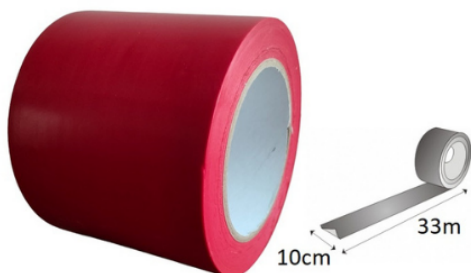

CZARNA

BIAŁA

ŻÓŁTA

BIURO@PAPER-TECH.COM.PL
PAPERTECH.SPRZEDAZ@GMAIL.COM

798-701-981

TAŚMY OSTRZEGAWCZE PCV WINYLOWE

- 50MM/33M
- 25MM/33M
- 100MM/33M

CZERWONA

ZIELONA

ŻÓŁTO-CZARNA

BIAŁO-GRANATOWA

BIAŁO-CZARNA

ŻÓŁTO-CZARNA

TAŚMY OSTRZEGAWCZE PCV WINYLOWE

OZNACZENIOWE

DOBRA
CENA