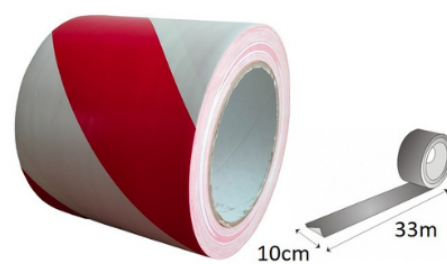

PAPER-TECH

WWW.PAPER-TECH.PL

TAŚMY OSTRZEGAWCZE PCV WINYLOWE

OZNACZENIOWE, PODLOGOWE

DOBRA
CENA

BIAŁO-ZIELONA

NIEBIESKA

BIAŁO-CZERWONA