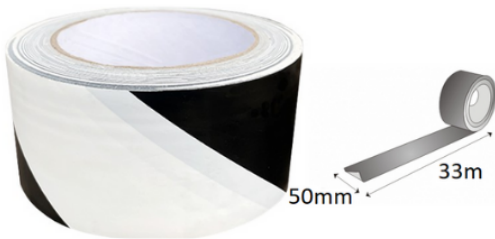

TAŚMY OSTRZEGAWCZE PCV WINYLOWE

OZNACZENIOWE

DOBRA
CENA

BIAŁA

ŻÓŁTA

NIEBIESKA

BIAŁO-GRANATOWA

BIAŁO-ZIELONA