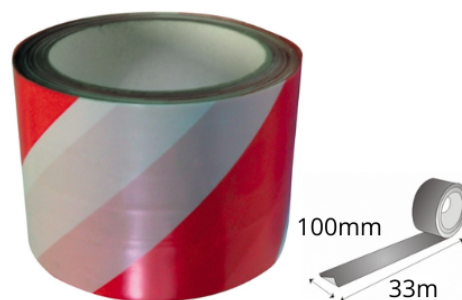

BIAŁO-CZERWONA