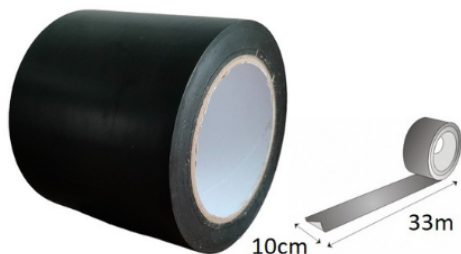

PAPER-TECH

WWW.PAPER-TECH.PL

TAŚMY OSTRZEGAWCZE PCV WINYLOWE

OZNACZENIOWE, PODLOGOWE

DOBRA
CENA

BIAŁO-ZIELONA

NIEBIESKA

BIAŁO-CZERWONA