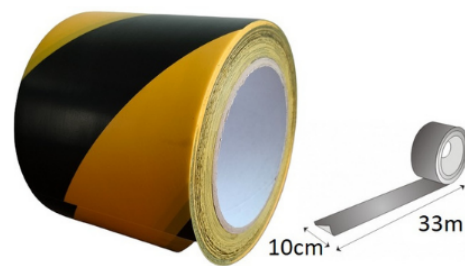

CZARNA

BIAŁA

ŻÓŁTA

BIURO@PAPER-TECH.COM.PL
PAPERTECH.SPRZEDAZ@GMAIL.COM

798-701-981

TAŚMY OSTRZEGAWCZE PCV WINYLOWE

- 50MM/33M
- 25MM/33M
- 100MM/33M

CZERWONA

ZIELONA

ŻÓŁTO-CZARNA

BIAŁO-GRANATOWA

BIAŁO-CZARNA

ŻÓŁTO-CZARNA

TAŚMY OSTRZEGAWCZE PCV WINYLOWE

OZNACZENIOWE

DOBRA
CENA