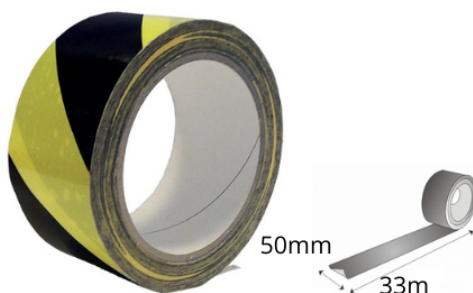

BIAŁO-CZARNA

BIURO@PAPER-TECH.COM.PL
PAPERTECH.SPRZEDAZ@GMAIL.COM

798-701-981

TAŚMY OSTRZEGAWCZE PVC

OZNACZENIOWE, PODŁOGI, SCHODY,
CIĄGI KOMUNIKACyjne

BIAŁO-CZERWONA

ŻÓŁTO-CZARNA

BIAŁO-CZERWONA