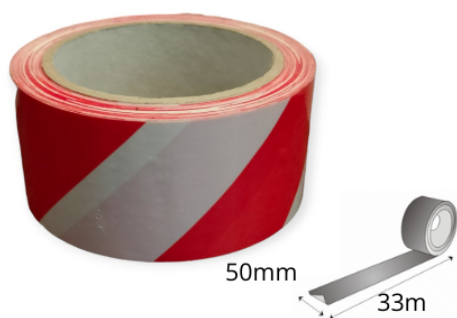

TAŚMY OSTRZEGAWCZE PCV WINYLOWE

OZNACZENIOWE

DOBRA
CENA

BIAŁA

ŻÓŁTA

NIEBIESKA

BIAŁO-GRANATOWA

BIAŁO-ZIELONA

BIAŁO-CZARNA

BIURO@PAPER-TECH.COM.PL
PAPERTECH.SPRZEDAZ@GMAIL.COM

798-701-981

TAŚMY OSTRZEGAWCZE PVC

OZNACZENIOWE, PODŁOGI, SCHODY,
CIĄGI KOMUNIKACyjne

BIAŁO-CZERWONA

ŻÓŁTO-CZARNA

BIAŁO-CZERWONA

ŻÓŁTO-CZARNA

Nasza oferta

TAŚMY BHP

- ostrzegawcze samoprzylepne
- antypoślizgowe
- winylowe PCV
- odblaskowe, fluoresencyjne
- bez kleju wygradzeniowe

TAŚMY BUDOWLANE I SPECJALISTYCZNE

- akustyczne
- antyrysowe
- maskujące
- tynkarskie
- banerowe
- dwustronne
- aluminiowe
- metalizowane
- uniwersalne duct-tape
- pakowe