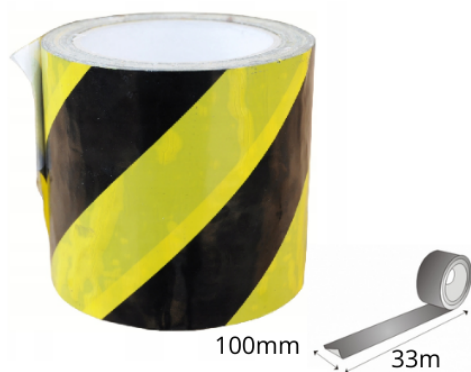

**TAŚMA OSTRZEGAWCZA OZNACZENIOWA PCV****Parametry techniczne:**

- Długość taśmy samoprzylepnej: 33 m
- Szerokość taśmy samoprzylepnej: 100 mm/50mm
- Grubość nośnika: 70 mikronów (+/- 3%)
- Nośnik: PCV
- Zastosowany klej: kauczuk naturalny (solvent)
- Całkowita grubość taśmy: 93 mikrony
- Grubość warstwy kleju: 23 mikrony
- Rozciąganie do zerwania: 70 %
- Przyczepność do stali: 1,3 N/cm
- Opór przy rozciąganiu: 8,5 N/cm

TAŚMY OSTRZEGAWCZE PCV WINYLOWE

OZNACZENIOWE

DOBRA
CENA

BIAŁA

ŻÓŁTA

NIEBIESKA

BIAŁO-GRANATOWA

BIAŁO-ZIELONA

BIAŁO-CZARNA

BIURO@PAPER-TECH.COM.PL
PAPERTECH.SPRZEDAZ@GMAIL.COM

798-701-981

TAŚMY OSTRZEGAWCZE PVC

OZNACZENIOWE, PODŁOGI, SCHODY,
CIĄGI KOMUNIKACyjne

BIAŁO-CZERWONA

ŻÓŁTO-CZARNA

BIAŁO-CZERWONA

ŻÓŁTO-CZARNA

Nasza oferta

TAŚMY BHP

- ostrzegawcze samoprzylepne
- antypoślizgowe
- winylowe PCV
- odblaskowe, fluoresencyjne
- bez kleju wygradzeniowe

TAŚMY BUDOWLANE I SPECJALISTYCZNE

- akustyczne
- antyrysowe
- maskujące
- tynkarskie
- banerowe
- dwustronne
- aluminiowe
- metalizowane
- uniwersalne duct-tape
- pakowe