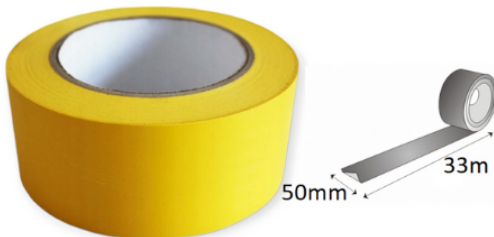

TAŚMY OSTRZEGAWCZE PCV WINYLOWE

OZNACZENIOWE

DOBRA
CENA

BIAŁA

ŻÓŁTA

NIEBIESKA

BIAŁO-GRANATOWA

BIAŁO-ZIELONA