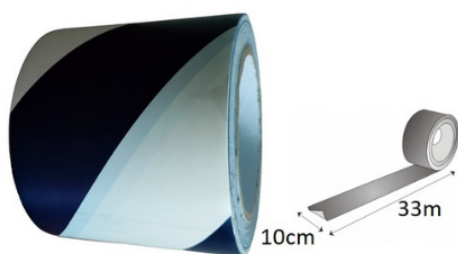

ZIELONA

ŻÓŁTO-CZARNA

BIAŁO-GRANATOWA

BIAŁO-CZARNA

ŻÓŁTO-CZARNA

TAŚMY OSTRZEGAWCZE PCV WINYLOWE

OZNACZENIOWE

DOBRA
CENA